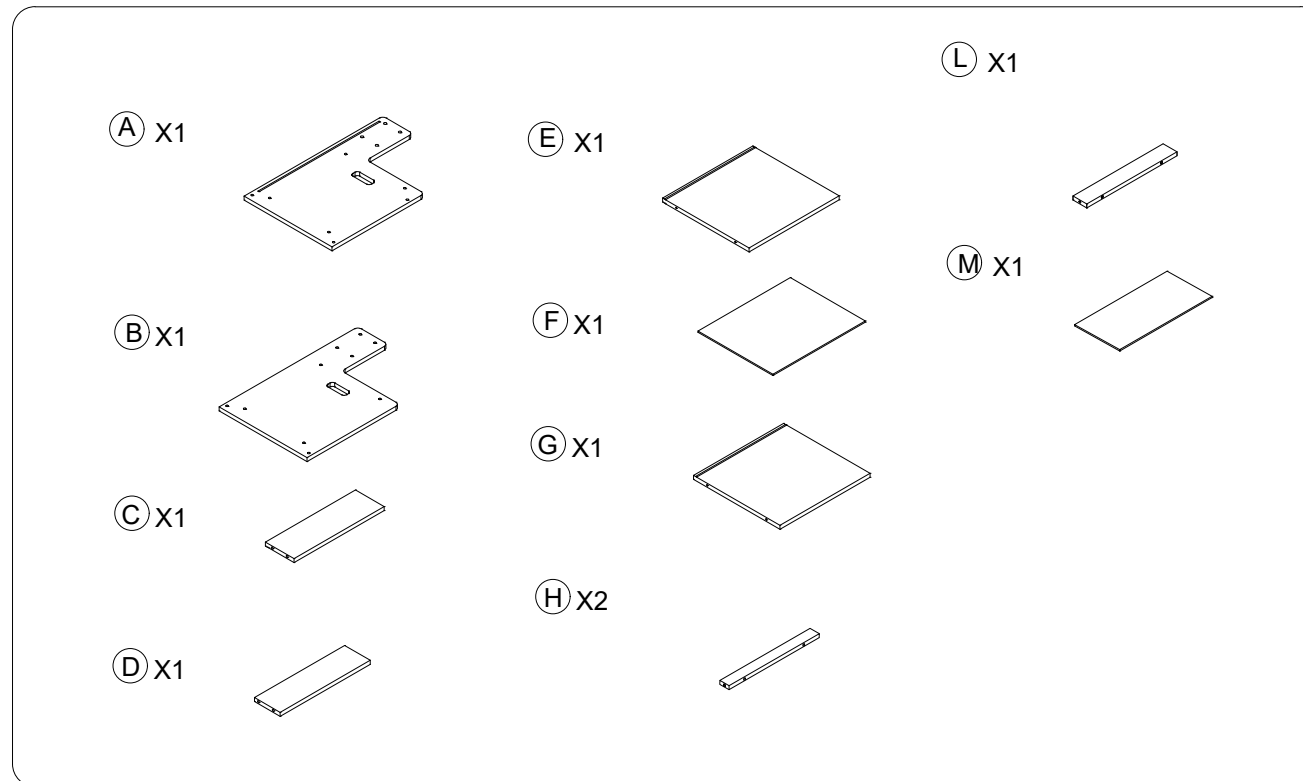

KB1-DG004-A Spielküche Schrank

FRONT

BACK

PART LIST

HARDWARE

WARNING:

- Enthält im unmontierten Zustand kleine Teile, scharfe Kanten und spitze Ecken.
- Montage durch zwei Erwachsene empfohlen.
- Während der Montage nicht auf den Artikel stellen, sitzen, knien, lehnen o. ä.
- Lassen Sie Ihre Kinder nicht unbeaufsichtigt.
- Benutzung unter Aufsicht Erwachsener.