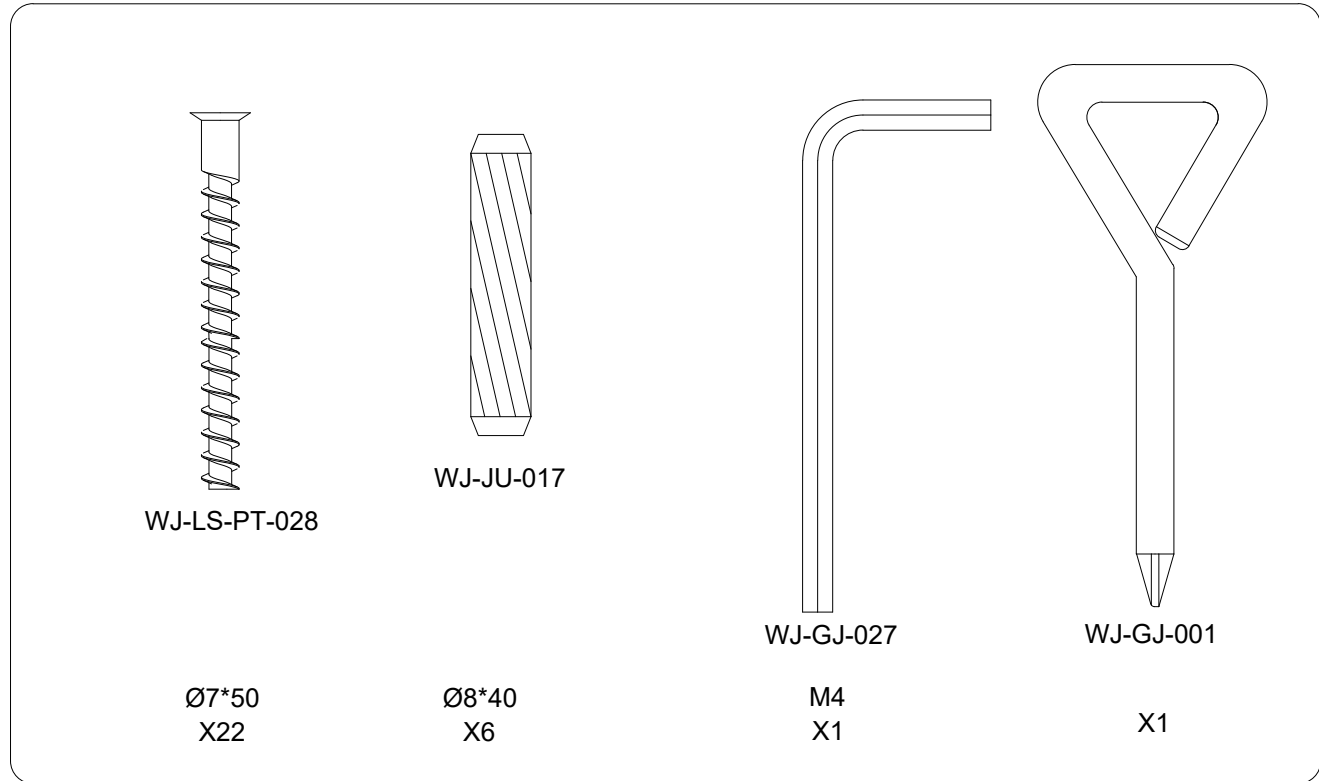

KB1-DG004-A Spielküche Schrank

FRONT

BACK

PART LIST

HARDWARE

WARNING:

- Enthält im unmontierten Zustand kleine Teile, scharfe Kanten und spitze Ecken.
- Montage durch zwei Erwachsene empfohlen.
- Während der Montage nicht auf den Artikel stellen, sitzen, knien, lehnen o. ä.
- Lassen Sie Ihre Kinder nicht unbeaufsichtigt.
- Benutzung unter Aufsicht Erwachsener.

TIPP!
ZIEHEN SIE DIE SCHRAUBEN NICHT KOMPLETT AN BEVOR DER ARTIKEL KOMPLETT MONTIERT IST.

BITTE PRÜFEN SIE DEN ARTIKEL UND SEINE BESTANDTEILE VOR MONTAGE AUF SEINE VOLLSTÄNDIGKEIT.

HINWEIS:

EIN AKKUSCHRAUBER IST FÜR DIE MONTAGE VON VORTEIL (NICHT ENTHALTEN)