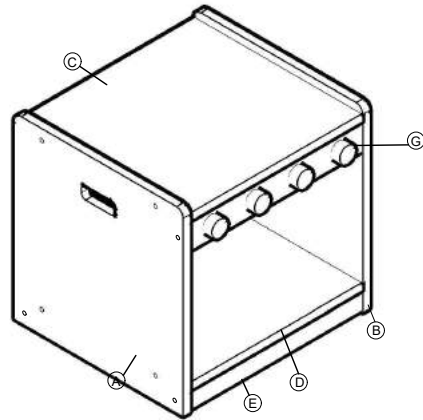

KB1-DG006-A Spielküche Herd

FRONT

BACK

PART LIST

HARDWARE

WARNING:

- Enthält im unmontierten Zustand kleine Teile, scharfe Kanten und spitze Ecken.
- Montage durch zwei Erwachsene empfohlen.
- Während der Montage nicht auf den Artikel stellen, sitzen, knien, lehnen o. ä.
- Lassen Sie Ihre Kinder nicht unbeaufsichtigt.
- Benutzung unter Aufsicht Erwachsener.