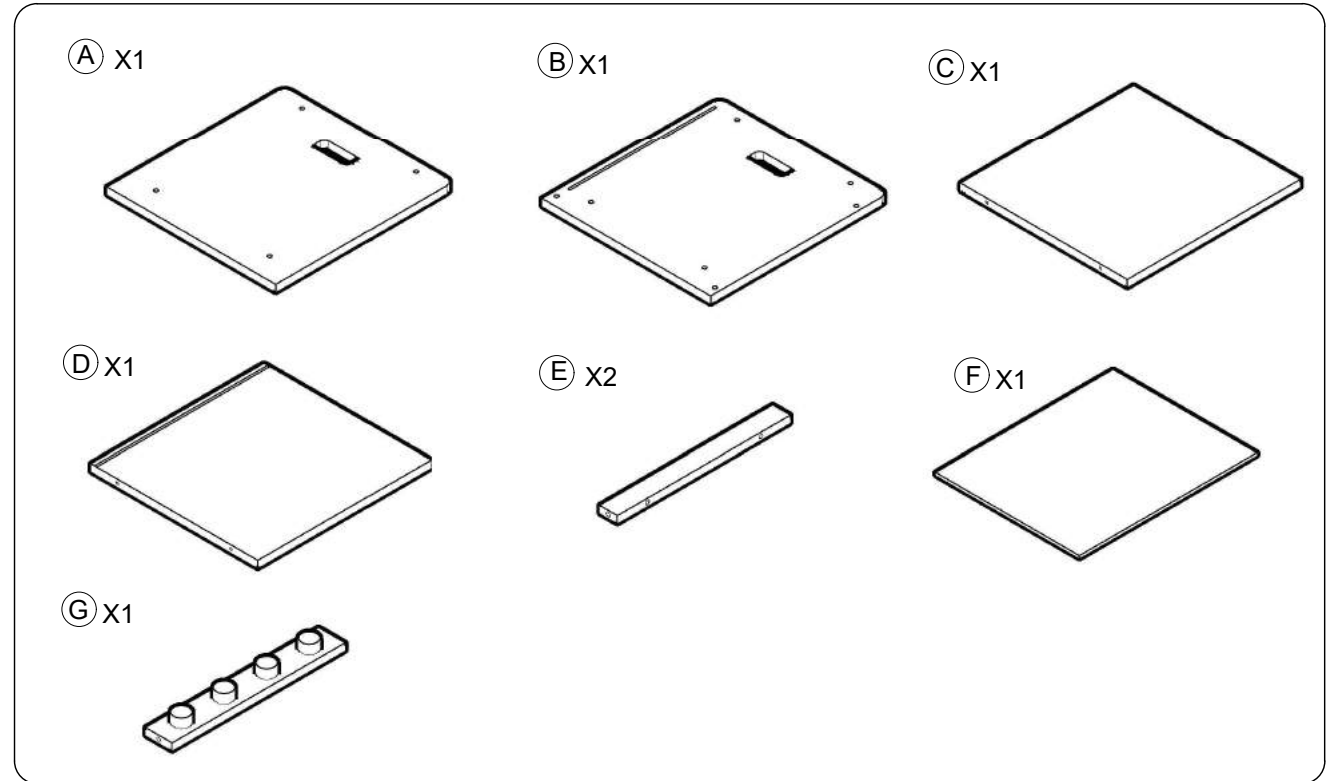

KB1-DG006-A Spielküche Herd

FRONT

BACK

PART LIST

HARDWARE

WARNING:

- Enthält im unmontierten Zustand kleine Teile, scharfe Kanten und spitze Ecken.
- Montage durch zwei Erwachsene empfohlen.
- Während der Montage nicht auf den Artikel stellen, sitzen, knien, lehnen o. ä.
- Lassen Sie Ihre Kinder nicht unbeaufsichtigt.
- Benutzung unter Aufsicht Erwachsener.