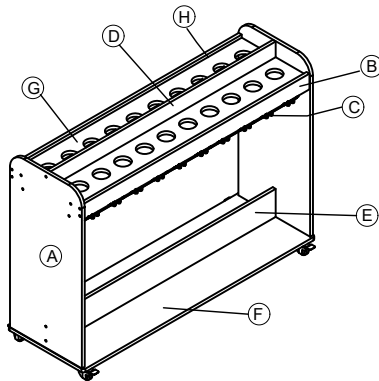

# KB1-GY2110-A Waschraumwagen

FRONT

BACK

## PART LIST

1

Ø15\*10  
X4

Ø7\*50  
X1

2

X20

3

Ø8\*40  
X6

Ø7\*50  
X27