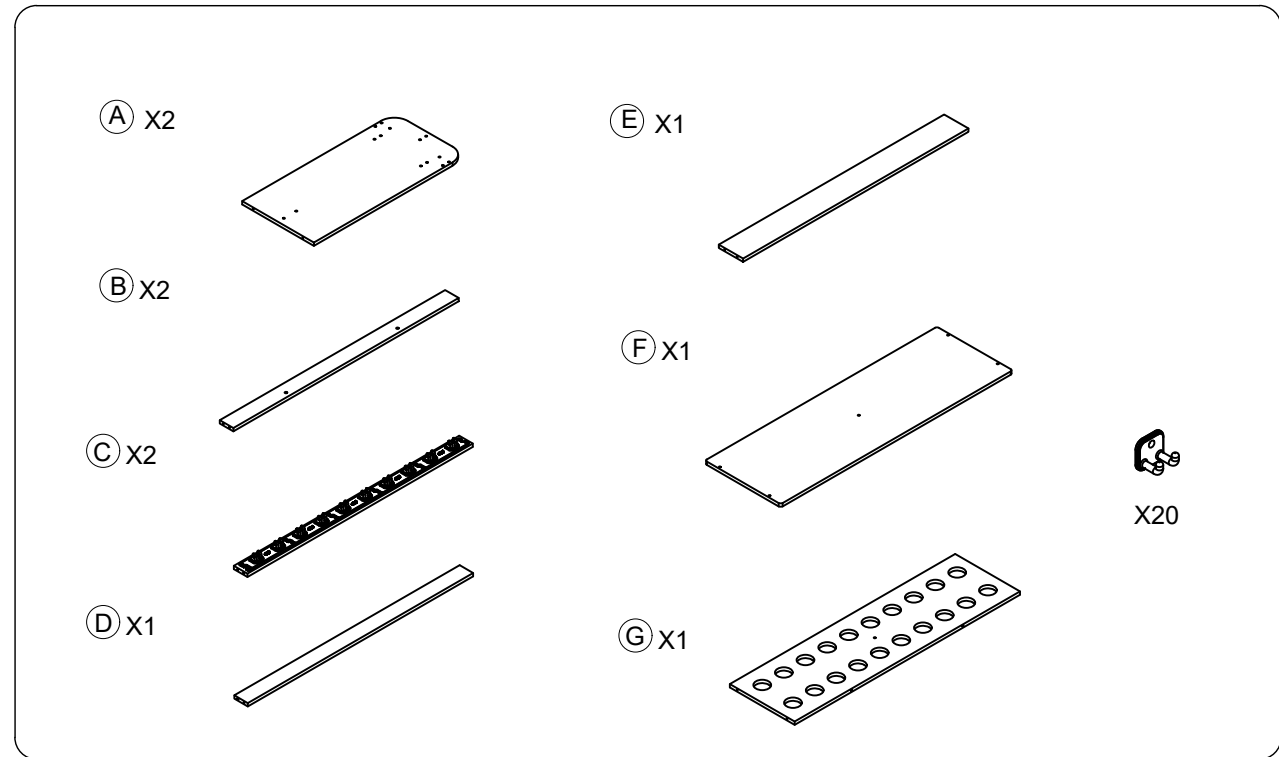

## PART LIST

## HARDWARE

**WARNING:**

vestido  
design

- Enthält im unmontierten Zustand kleine Teile, scharfe Kanten und spitze Ecken.
- Montage durch zwei Erwachsene empfohlen.
- Während der Montage nicht auf den Artikel stellen, sitzen, knien, lehnen o. ä.
- Lassen Sie Ihre Kinder nicht unbeaufsichtigt.
- Benutzung unter Aufsicht Erwachsener.

1

Ø15\*10  
X4

Ø7\*50  
X1

2

X20

3

Ø8\*40  
X6

Ø7\*50  
X27